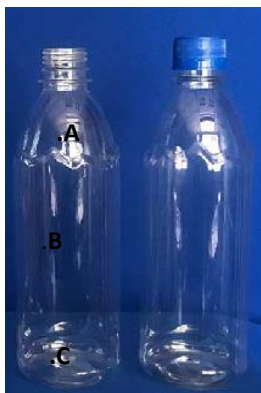

FORMATO
HOJA TÉCNICA DE PRODUCTO
PLÁSTICOS HADDAD S.A.

Descripción : BOTELLA PET 500cc BOCA 280 MONTAÑA SIN TAPA

Código : 13110152TR

Proceso	: SOPLADO
Material	: P.E.T.
Color	: CRISTAL
Tara	: 25 g.
Capacidad	: 500 cc
Cámara de aire	: 36 cc
Resistencia Impacto	: 1,2 m
Superficie	: LISA - RELIEVE
Aroma	: SIN OLOR EXTRAÑO AL PLÁSTICO
Apilamiento	: N.A.

DIMENSIONES DEL PRODUCTO:

Largo	: N.A.
Alto	: 210 mm
Ancho	: N.A.
Diámetro	: 64.4 - 61.6 mm

DIÁMETRO BOCA DEL PRODUCTO:

Diámetro externo	: 27,8 mm
Diámetro interno	: 21,5 mm
Altura	: 21,5 mm
	:

Espesor de pared : Puntos :

A: 0,5 ± 0,2 mm. B: 0,3 ± 0,2 mm. C: 0,2 ± 0,2 mm.

Accesorios del producto :

TAPA 280 LARGA C/PESTAÑA PET 2 LT

Embalaje del producto:

BOLSA 63X120X0.06=100 UNIDADES